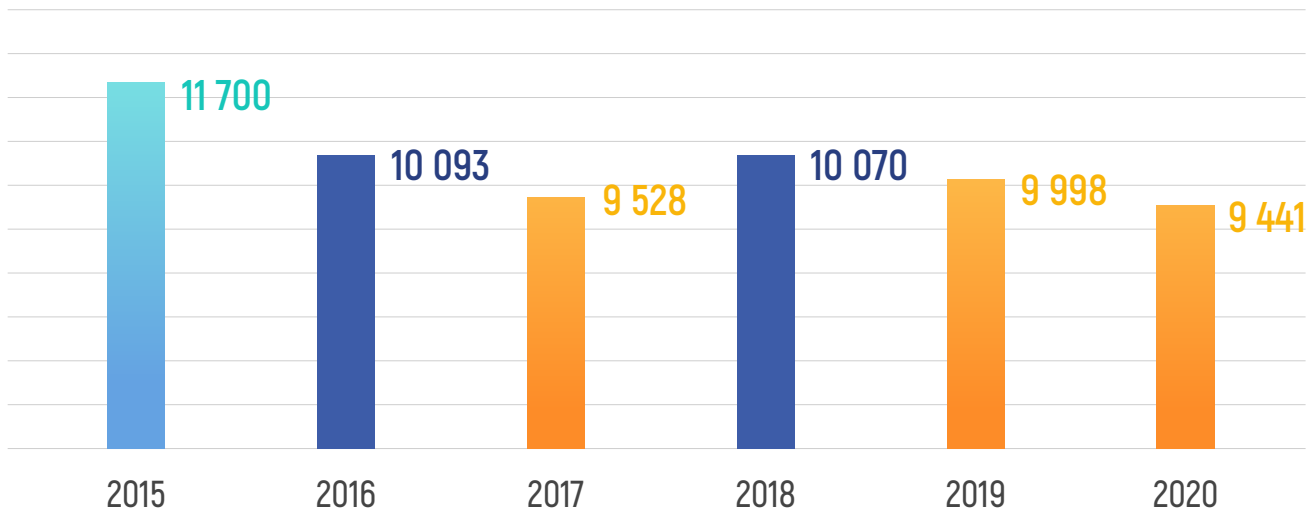

Обслуговується Гвардійськими РЕМ

ОСВІТА ТА КАДРОВИЙ ПОТЕНЦІАЛ

КАДРИ

41 485
59%

Економічно активне
населення

1 620
3,9%

Безробітні

9 178
грн

Середня заробітна
плата

Динаміка чисельності працюючих на основних підприємствах м. Новомосковськ

ОСВІТА

Професійно-технічне училище № 48

вул. Леваневського 27А
<https://dp.dsoua.com>

Новомосковський коледж Дніпровського державного аграрно-економічного університету